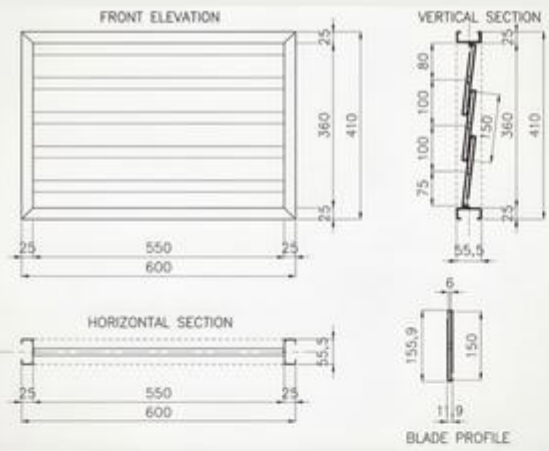

SIRKULASI UDARA MAKSIMAL

TAHAN KARAT & TAHAN CUACA

PRIVASI TERJAGA & LEBIH REDAM

PRAKTIS & MUDAH DIRAWAT

KUALITAS PREMIUM
TAHAN LAMA

PRESISI TINGGI
FINISHING RAPI

DESAIN MODERN
& ELEGAN

HARGA
BERSAING